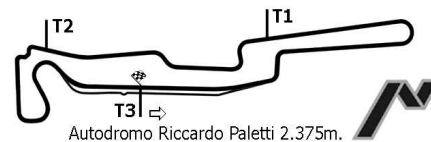

DALLARA KARTING DAY 2° SEMIFINALE

TABELLONE GIRI GARA

POS	GRI	1	2	3	4	5	6
1.	10	10	10	10	10	10	10
2.	7	8	8	8	8	8	8
3.	12	6	7	7	7	7	7
4.	4	7	6	5	5	5	5
5.	5	5	5	6	12	12	12
6.	8	1	12	12	6	6	6
7.	6	12	1	9	9	9	9
8.	9	4	9	4	4	4	4
9.	1	9	4	1	1	1	1